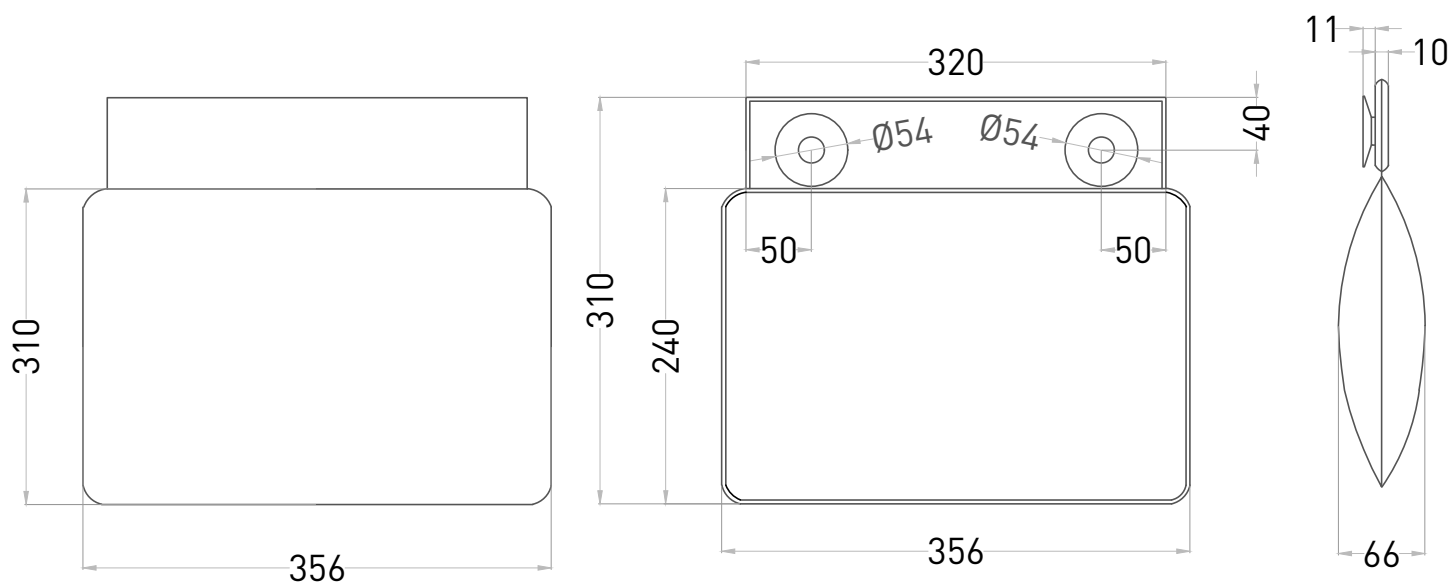

ПОДУШКА

ДЛЯ ВСТРАИВАЕМОЙ ВАННЫ

1904202В Бежевый
1904202С Капучино
1904202G Серый
1904202S Камень

Дизайн: Salini SRL

Размеры: 356 x 310 x 66 мм

Вес нетто / брутто: 0,6 / 1 кг

Материал:

Материал верха: 100% олефин, плотность 295 гр/м²;

Наполнитель: периотек, поролон;

Крепление к ванне: присоски (2 шт.)

Покрытие: матовое

Гарантия: 1 год

Производство: Италия / Россия

salini
L'ANIMA DELL'ACQUA

Salini SRL

20122 Italia, Milano, Largo Ildefonso Schuster, 1

info@salini-srl.com

www.salini-srl.com

© Salini SRL - All rights reserved

Все права защищены. Несанкционированное копирование, публикация, полное или частичное воспроизведение запрещены.